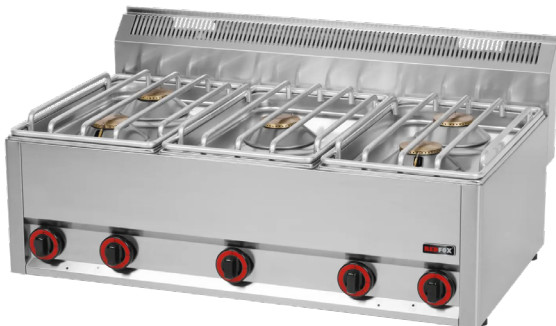

### Gasherd 5x Brenner ohne Unterbauten

Modell

SAP -Code

00004116

- Gerätetyp: Gasgerät
- Stromverbrauch der Zone 1 [KW]: 4,5
- Stromverbrauch der Zone 2 [KW]: 4,5
- Stromverbrauch der Zone 3 [KW]: 4,5
- Stromverbrauch der Zone 4 [KW]: 4,5
- Stromverbrauch der Zone 5 [KW]: 4,5
- Schutz der Kontrollen: IPX4
- Material: AISI 304 obere Platte, AISI 430 Umhüllung

### Gasherd 5x Brenner ohne Unterbauten

Modell

SAP -Code

00004116

1